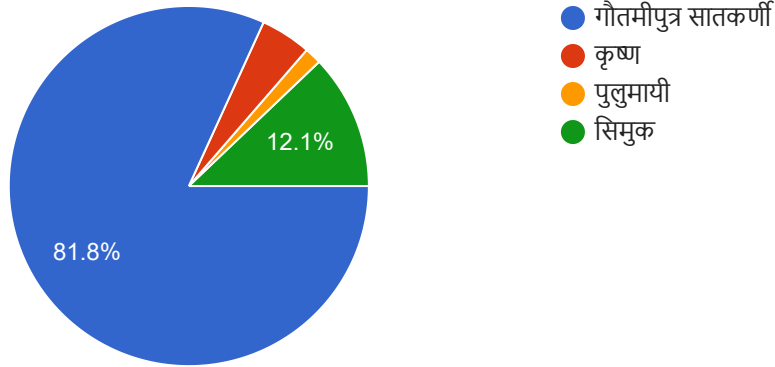

66 responses

सातवाहन काळातील सर्वश्रेष्ठ राजा कोण होता?

 Copy

66 responses

सातवाहन काळात लोकांचा प्रमुख व्यवसाय कोणता होता ?

 Copy

66 responses

सातवाहन काळात ----- ही राजधानी होती .