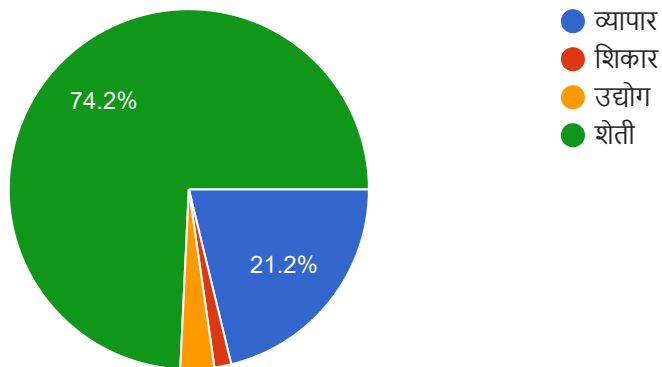

66 responses

सातवाहन काळातील सर्वश्रेष्ठ राजा कोण होता?

 Copy

66 responses

सातवाहन काळात लोकांचा प्रमुख व्यवसाय कोणता होता ?

 Copy

66 responses

सातवाहन काळात ----- ही राजधानी होती .