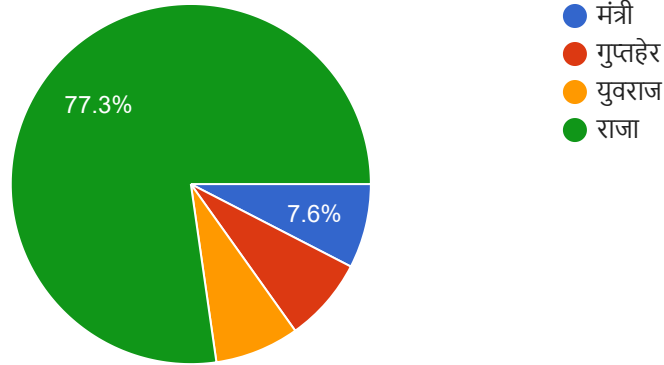

वेरूळ येथील सुप्रसिद्ध कैलास लेणे ----- या राजाच्या काळात बांधले .

 Copy

66 responses

राष्ट्रकुटांच्या कालखंडामध्ये प्रशासनाचा प्रमुख ----- याला मानले जाई.

 Copy

66 responses

राजास स्वेच्छेने दिलेल्या भेटीस असे काय म्हणतात?