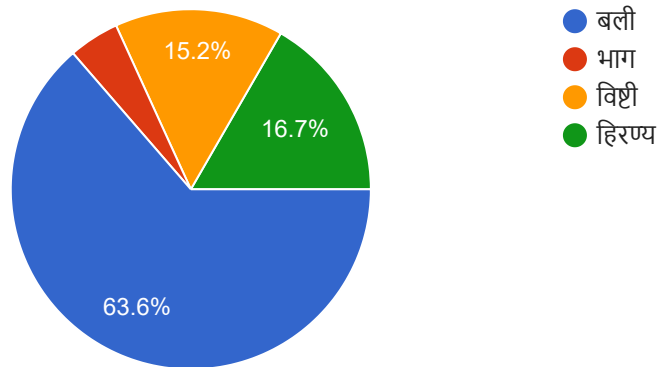

वेरूळ येथील सुप्रसिद्ध कैलास लेणे ----- या राजाच्या काळात बांधले .

Copy

66 responses

राष्ट्रकुटांच्या कालखंडामध्ये प्रशासनाचा प्रमुख ----- याला मानले जाई.

Copy

66 responses

राजास स्वेच्छेने दिलेल्या भेटीस असे काय म्हणतात?

Copy

66 responses