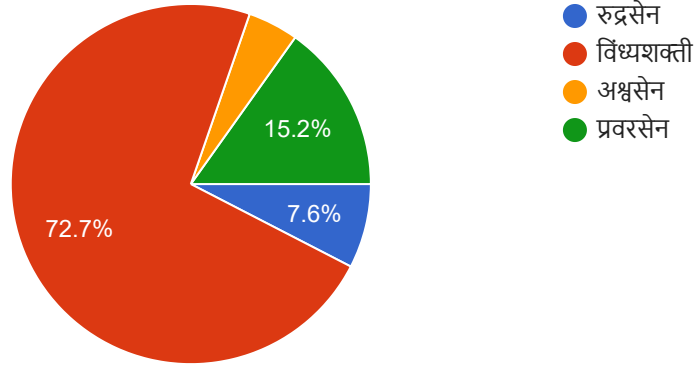

 Copy

66 responses

वाकाटक घराण्याचा संस्थापक ----- हा होय.

 Copy

66 responses

प्राचीन भारतातील सर्वश्रेष्ठ सम्राज्ञी म्हणून कोणाचा उल्लेख केला जातो

 Copy

66 responses