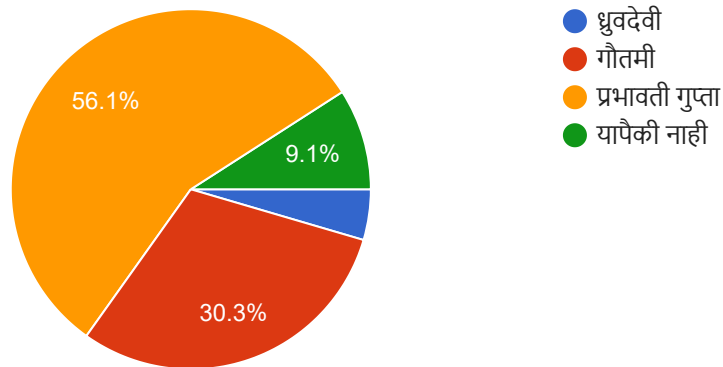

 Copy

66 responses

वाकाटक घराण्याचा संस्थापक ----- हा होय.

 Copy

66 responses

प्राचीन भारतातील सर्वश्रेष्ठ सम्राज्ञी म्हणून कोणाचा उल्लेख केला जातो

 Copy

66 responses