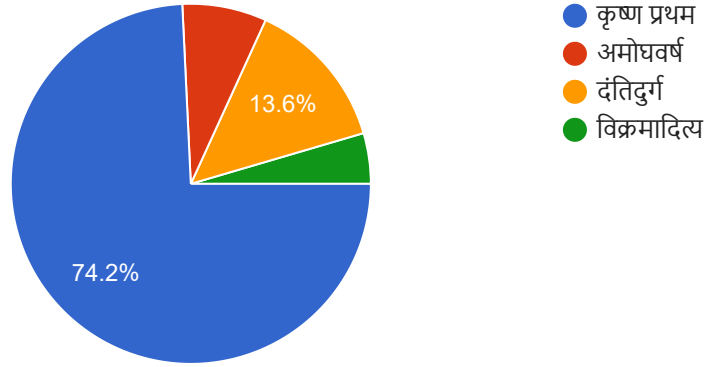

वेरूळ येथील सुप्रसिद्ध कैलास लेणे ----- या राजाच्या काळात बांधले .

Copy

66 responses

राष्ट्रकुटांच्या कालखंडामध्ये प्रशासनाचा प्रमुख ----- याला मानले जाई.

Copy

66 responses