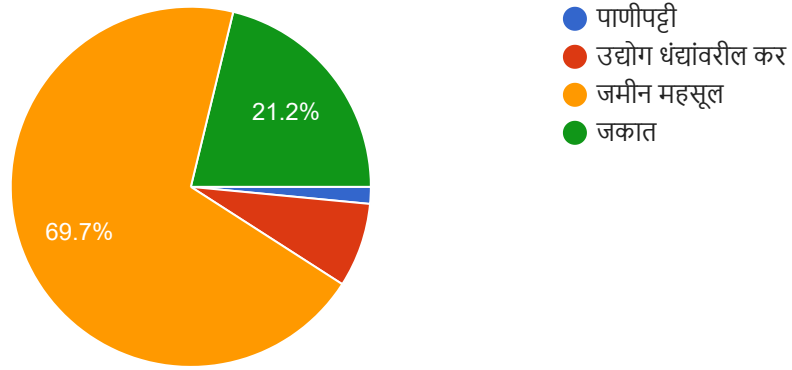

 Copy

66 responses

सातवाहन काळात राज्याच्या उत्पन्नाचा प्रमुख स्त्रोत काय होता?

 Copy

66 responses

This content is neither created nor endorsed by Google. [Report Abuse](#) - [Terms of Service](#) - [Privacy Policy](#).