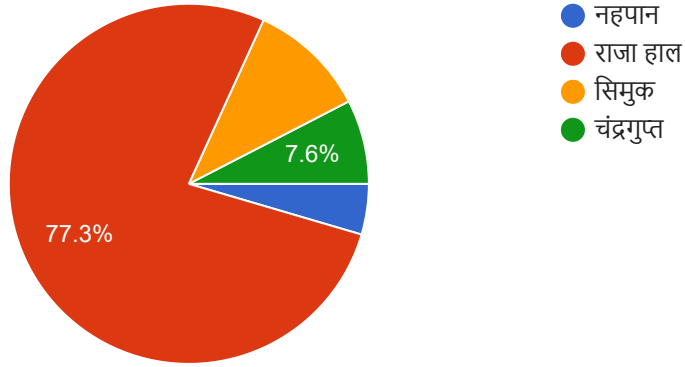

66 responses

सातवाहन काळातील सर्वश्रेष्ठ राजा कोण होता?

 Copy

66 responses

सातवाहन काळात लोकांचा प्रमुख व्यवसाय कोणता होता ?

 Copy

66 responses

सातवाहन काळात ----- ही राजधानी होती .