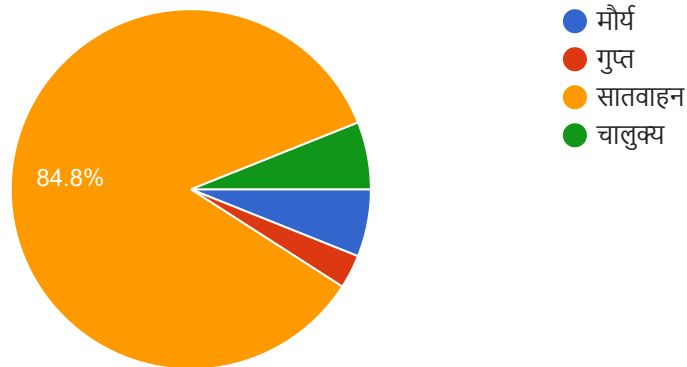

गौतम बुद्धांचा जन्म -----येथे झाला.

Copy

66 responses

वर्धमान महावीर यांचा मृत्यू -----येथे झाला.

Copy

66 responses

नाणेघाट महाराष्ट्र येथील शिलालेख----- या राजघराण्याशी संबंधित आहे.

Copy

66 responses