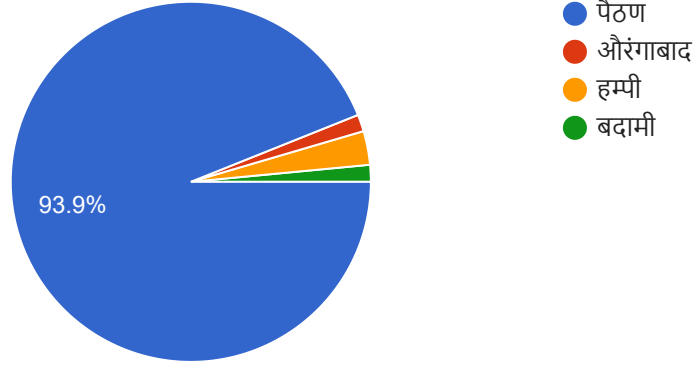

सातवाहन काळात ----- ही राजधानी होती .

Copy

66 responses

वाकाटक घराण्याचा संस्थापक ----- हा होय.

Copy

66 responses