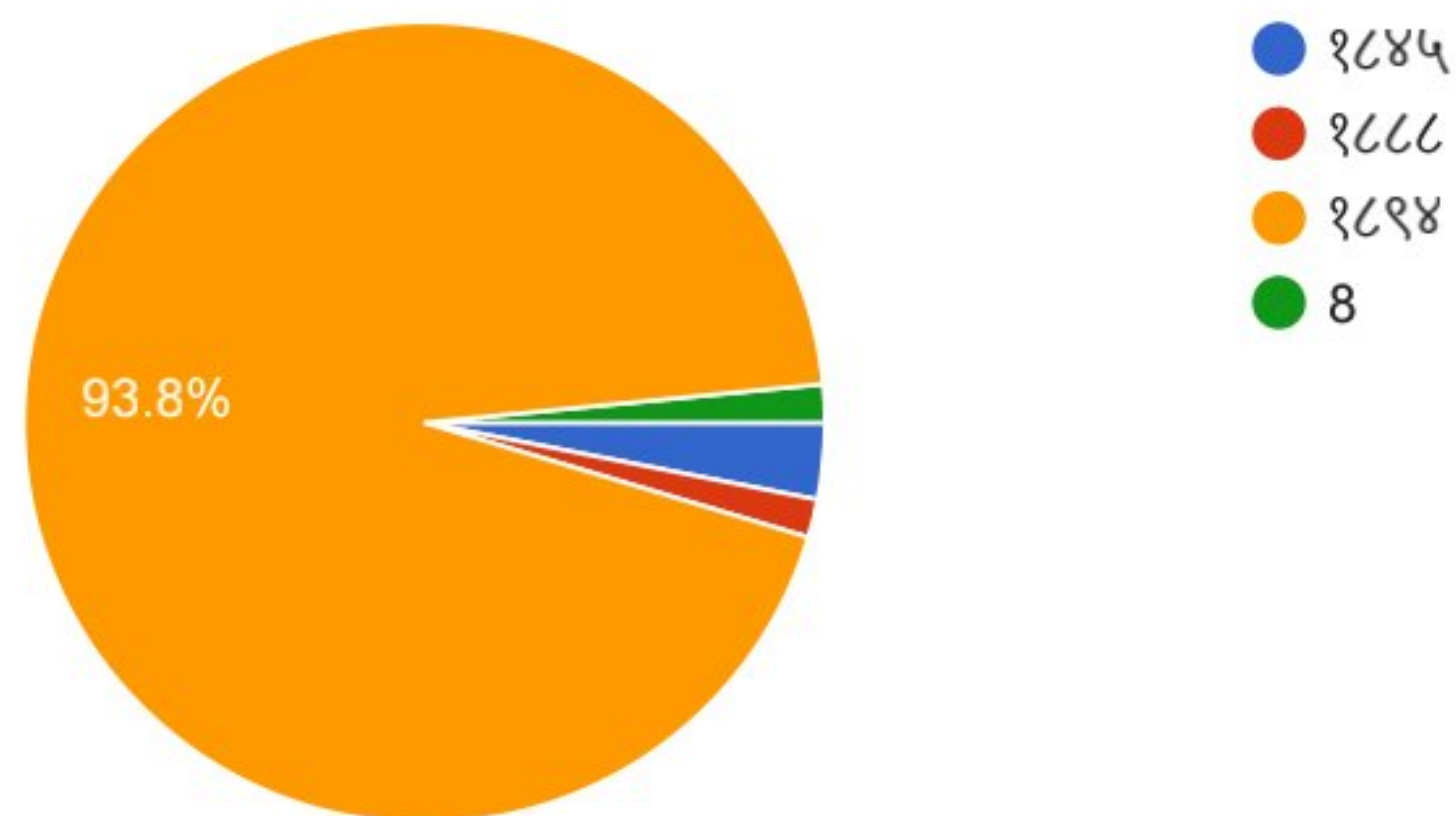

 Copy

65 responses

कोणत्या वर्षी शाहू महाराजांनी कोल्हापूर संस्थानाच्या राज्य कारभाराची सूत्र आपल्या हाती घेतली .

 Copy

65 responses

अंतराष्ट्रीय स्तरावर सर्व राष्ट्रांची एकच बाजारपेठ निर्माण करणे म्हणजे काय होय .