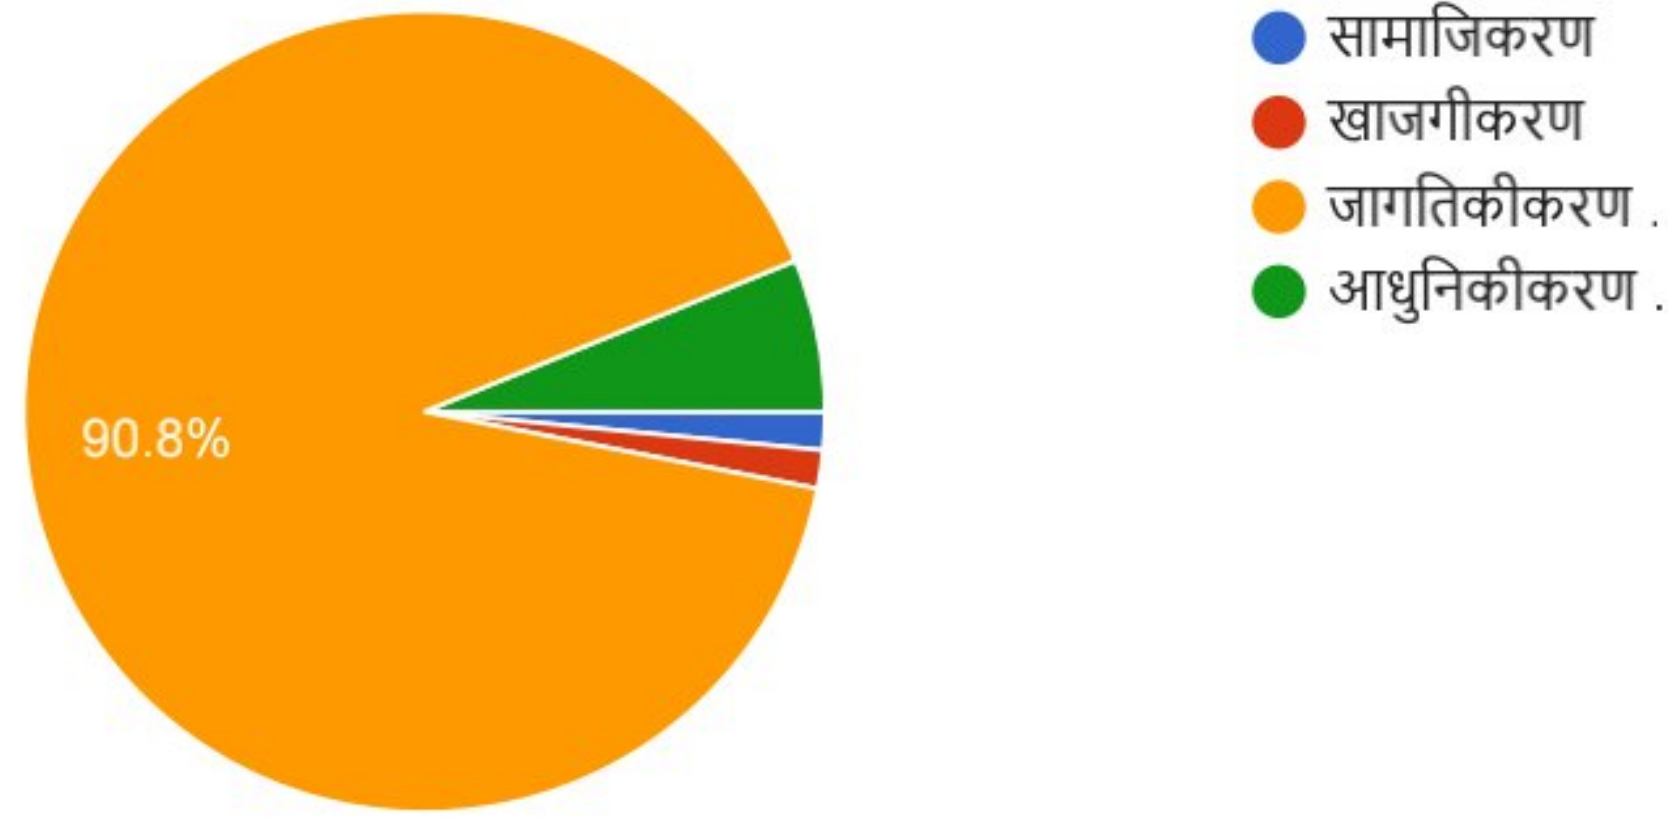

अंतराष्ट्रीय स्तरावर सर्व राष्ट्रांची एकच बाजारपेठ निर्माण करणे म्हणजे काय होय .

Copy

65 responses

This content is neither created nor endorsed by Google. [Report Abuse](#) - [Terms of Service](#) - [Privacy Policy](#).

Google Forms